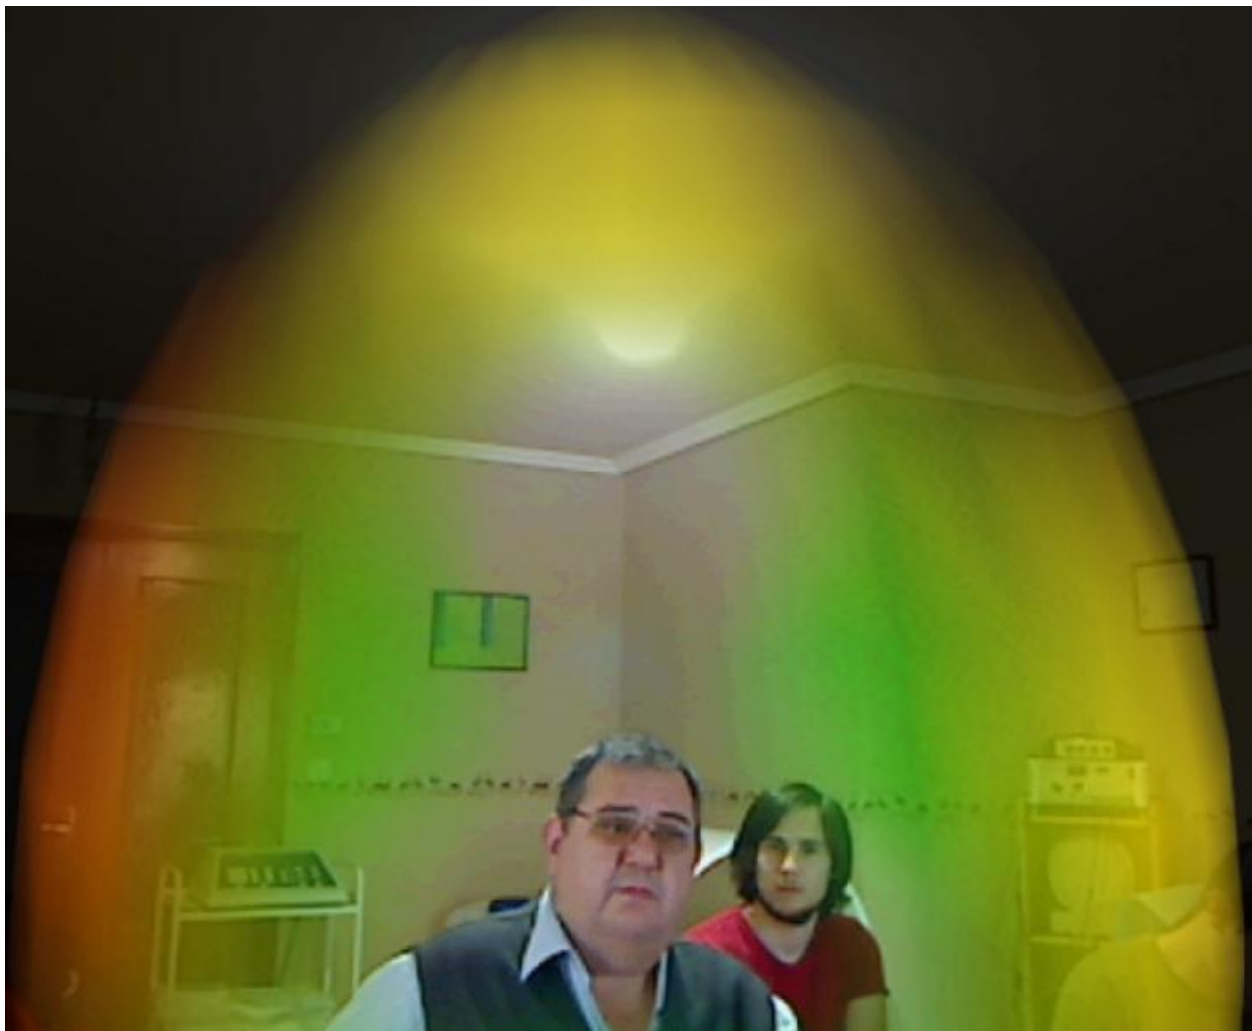

AURAS SANAS

CAMPO ENERGETICO Y CELULAR (PERFECTO)

Energias Negativas

Vision Normal

www.martinaura.com

Energia Dimensional

Vision Normal

www.martinaura.com