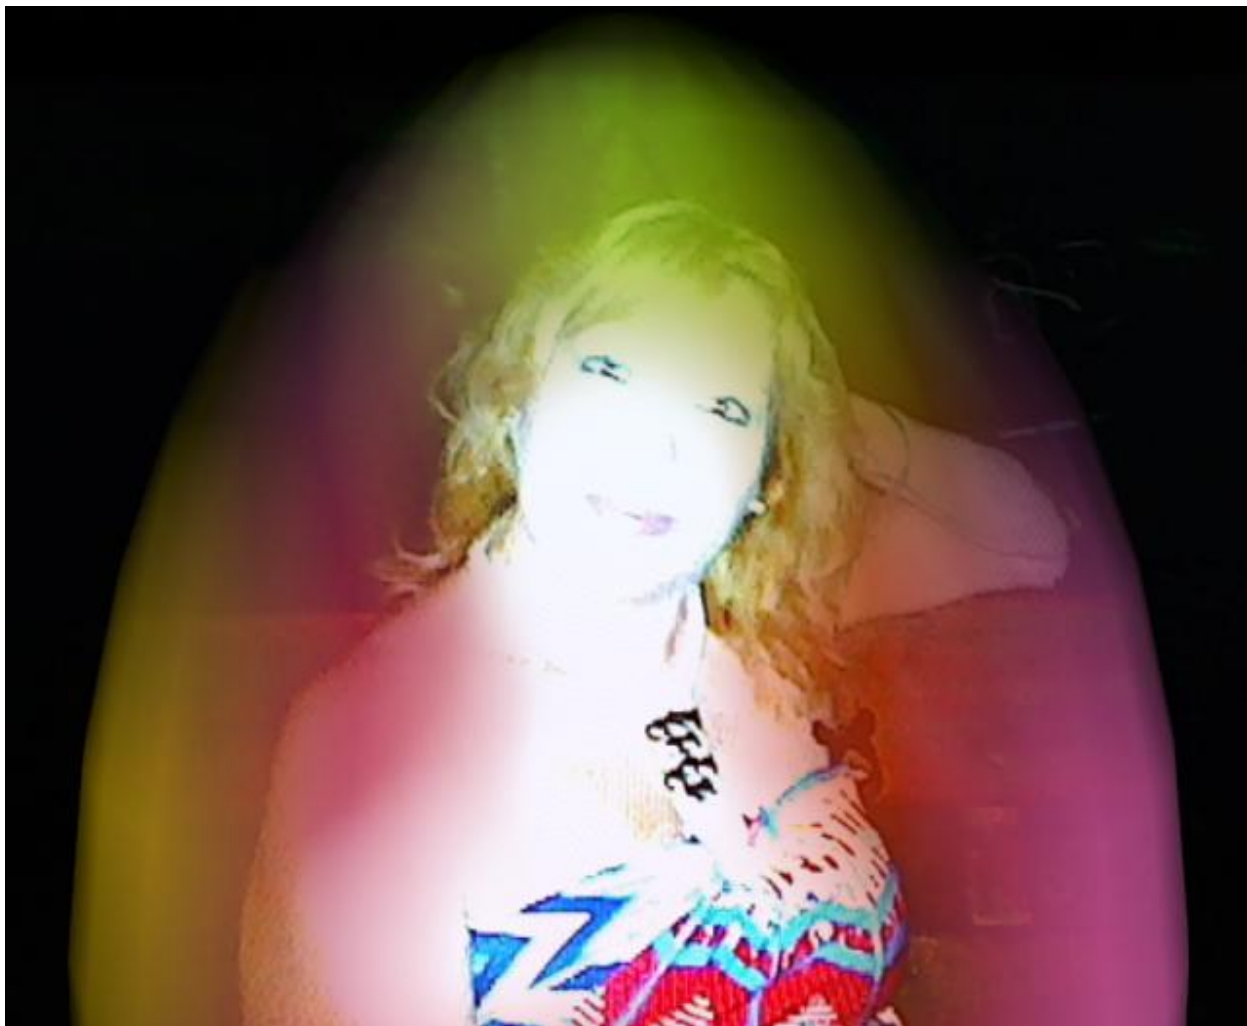

AURAS SANAS

CAMPO ENERGETICO Y CELULAR (PERFECTO)

Energias Negativas

Vision Normal

www.martinaura.com

Energia Dimensional

Vision Normal

www.martinaura.com

Energia Negativa

Energia captada con camara KIRLIAN

Vision Normal

www.martinaura.com

Energia captada con camara KIRLIAN
Energia Negativa

www.martinaura.com

consulta@martinaura.com

Tlf: + 34 620075850