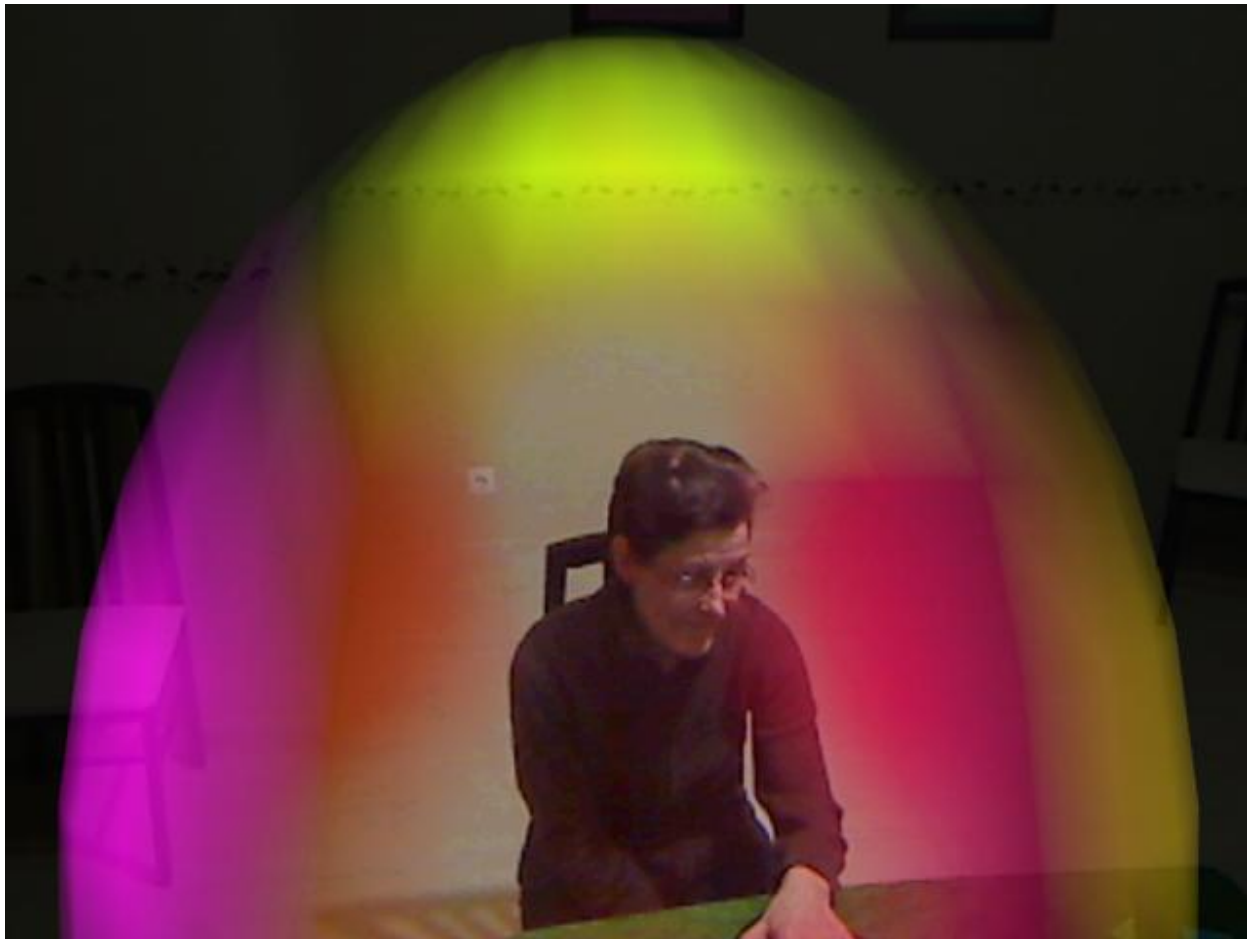

AURAS SANAS

CAMPO ENERGETICO Y CELULAR (PERFECTO)

Energias Negativas

Vision Normal

www.martinaura.com

Energia Dimensional

Vision Normal

www.martinaura.com

Energia Negativa

Energia captada con camara KIRLIAN

Vision Normal

www.martinaura.com

Energia captada con camara KIRLIAN
Energia Negativa

www.martinaura.com

consulta@martinaura.com

Tlf: + 34 620075850